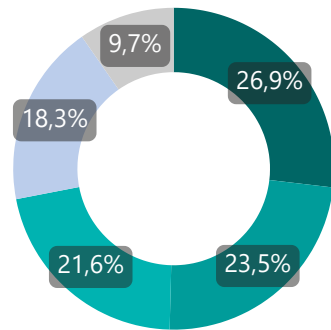

2020

15.676

Utenti

8.195

Nuovi Utenti

473.362

Interventi

● 18-29 ● 30-39 ● 40-49 ● 50-59 ● Over 60

ETA'