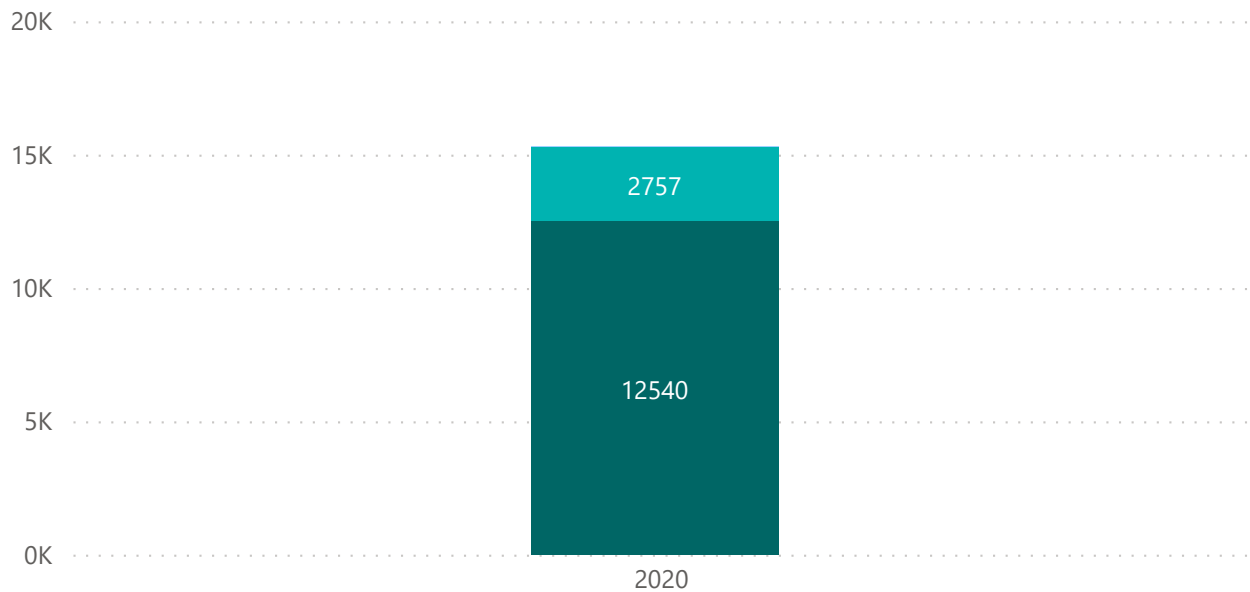

RAPPORTO ANNUALE 2020

osservatorio nazionale della solidarietà nelle stazioni italiane

15.676

Utenti

140.680

Ingressi

473.362

Interventi

142

Opertori al giorno

● 2020

□ 2020

© 2021 TomTom, © 2021 Microsoft Corporation

● uomini ● donne ● trans

● Italiani ● Comunitari ● Extra UE

● 18-29 ● 30-39 ● 40-49 ● 50-59 ● Over 60

● Nuovi Utenti ● Vecchi Utenti

2020

15.676

Utenti

8.195

Nuovi Utenti

473.362

Interventi

● uomini ● donne ● transgender

GENERE

2020

15.676

Utenti

8.195

Nuovi Utenti

473.362