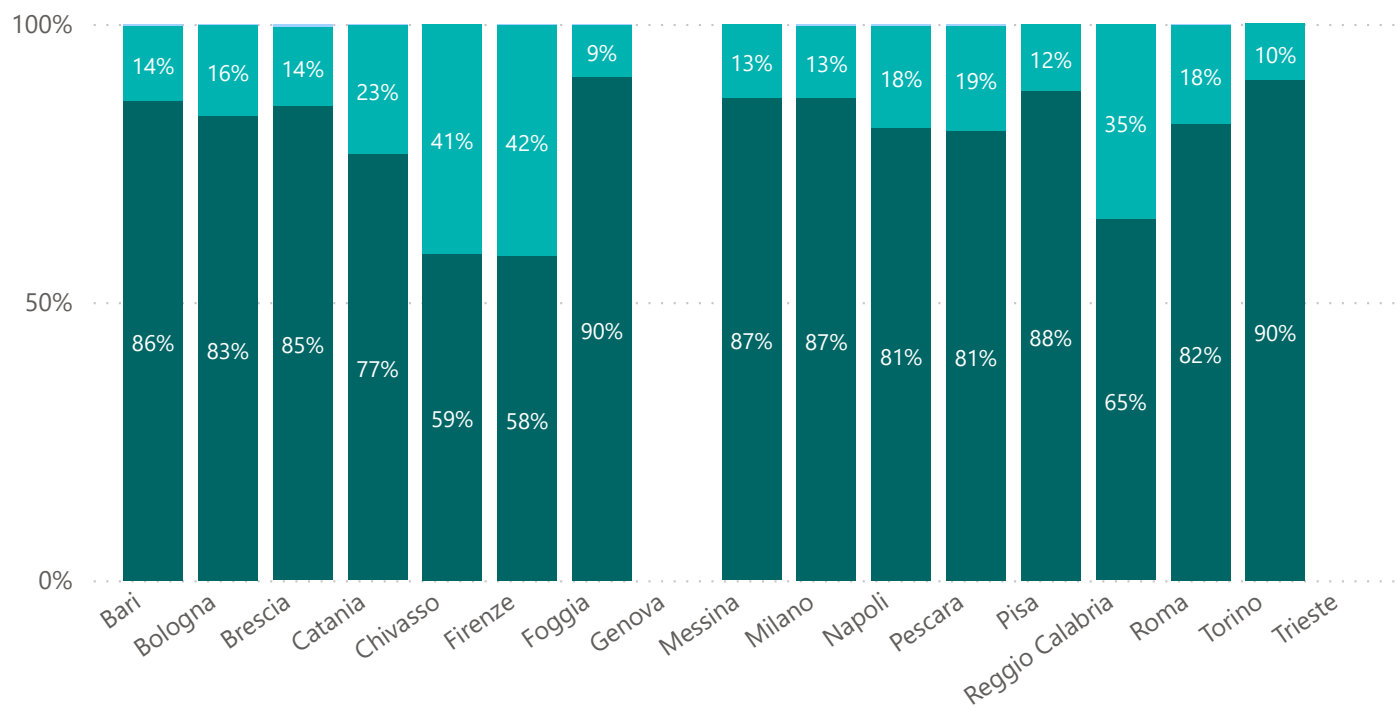

● Nuovi Utenti ● Vecchi Utenti

2020

15.676

Utenti

8.195

Nuovi Utenti

473.362

Interventi

● uomini ● donne ● transgender

GENERE

2020

15.676

Utenti

8.195

Nuovi Utenti

473.362