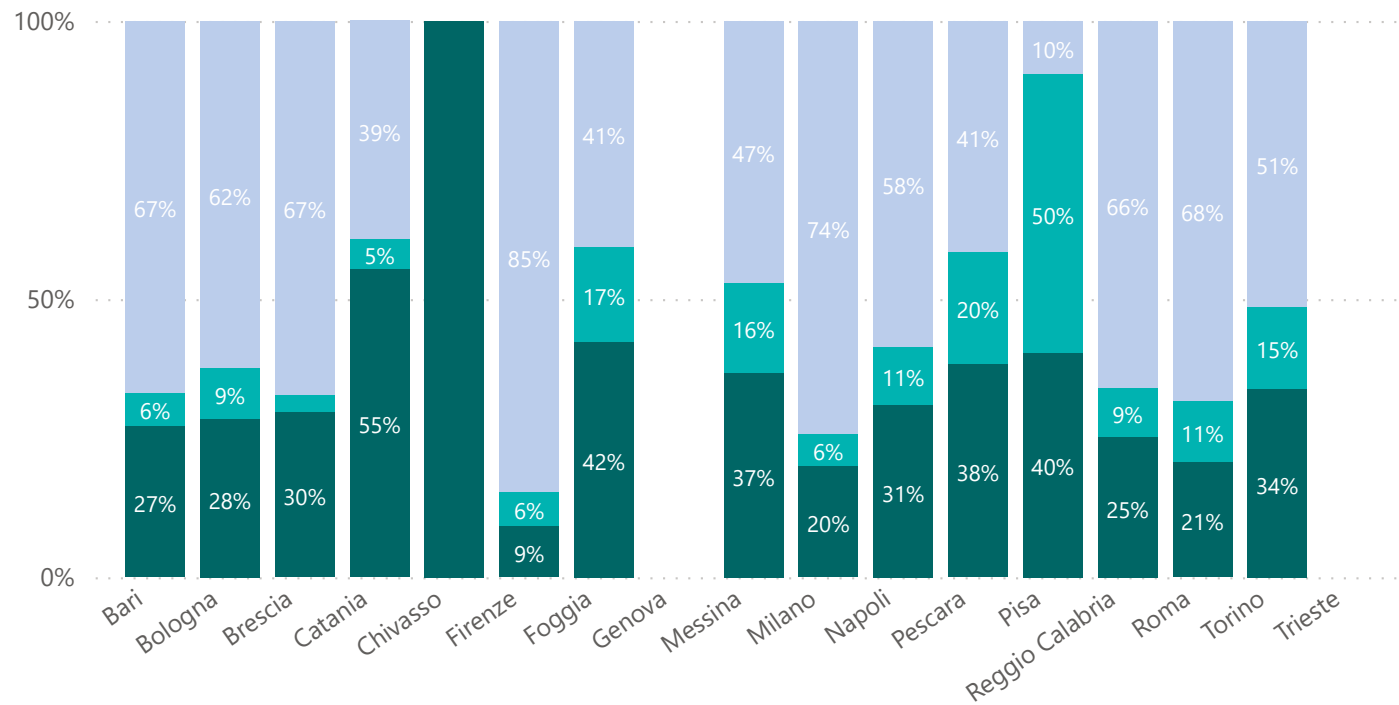

● Nuovi Utenti ● Vecchi Utenti

2020

15.676

Utenti

8.195

Nuovi Utenti

473.362

Interventi

● uomini ● donne ● transgender

GENERE

2020

15.676

Utenti

8.195

Nuovi Utenti

473.362

Interventi

● Italiani ● Comunitari ● Extra Comunitari

PROVENIENZA

2020

15.676

Utenti

8.195

Nuovi Utenti