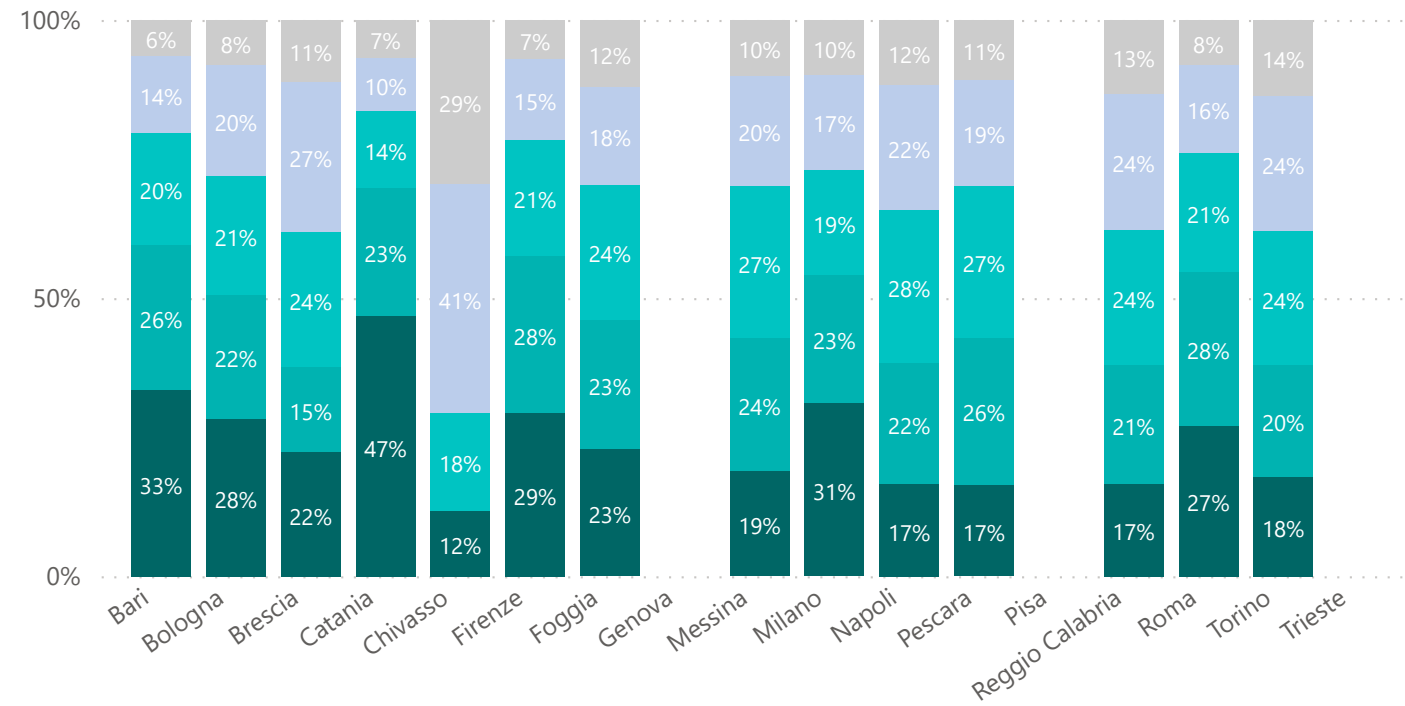

2020

15.676

Utenti

8.195

Nuovi Utenti

473.362

Interventi

● 18-29 ● 30-39 ● 40-49 ● 50-59 ● Over 60

ETA'