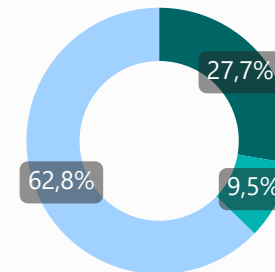

424.493

Bassa Soglia

48.869

Orientamento

4137

Giorni di apertura

28.159

Ore

142

Opertori al giorno

● 2020

□ 2020

© 2021 TomTom, © 2021 Microsoft Corporation

● uomini ● donne ● trans

● Italiani ● Comunitari ● Extra UE

● 18-29 ● 30-39 ● 40-49 ● 50-59 ● Over 60

● Nuovi Utenti ● Vecchi Utenti

2020

15.676

Utenti

8.195

Nuovi Utenti

473.362

Interventi