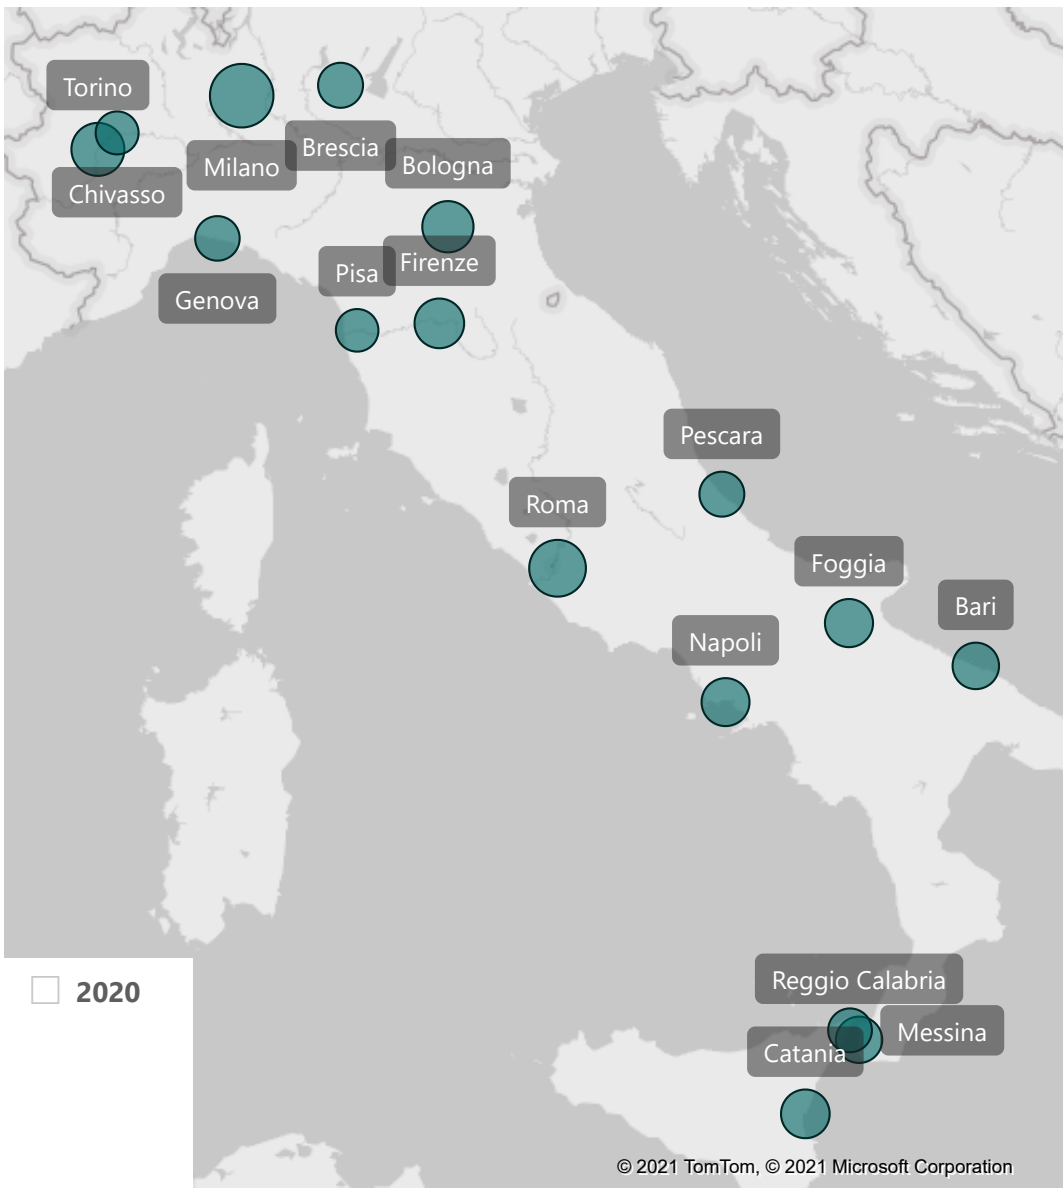

RAPPORTO ANNUALE 2020

osservatorio nazionale della solidarietà nelle stazioni italiane

15.676

Utenti

140.680

Ingressi

473.362

Interventi

424.493

Bassa Soglia

48.869

Orientamento

4137

Giorni di apertura

28.159

Ore

142

Opertori al giorno

● 2020

□ 2020

© 2021 TomTom, © 2021 Microsoft Corporation

● uomini ● donne ● trans

● Italiani ● Comunitari ● Extra UE

● 18-29 ● 30-39 ● 40-49 ● 50-59 ● Over 60