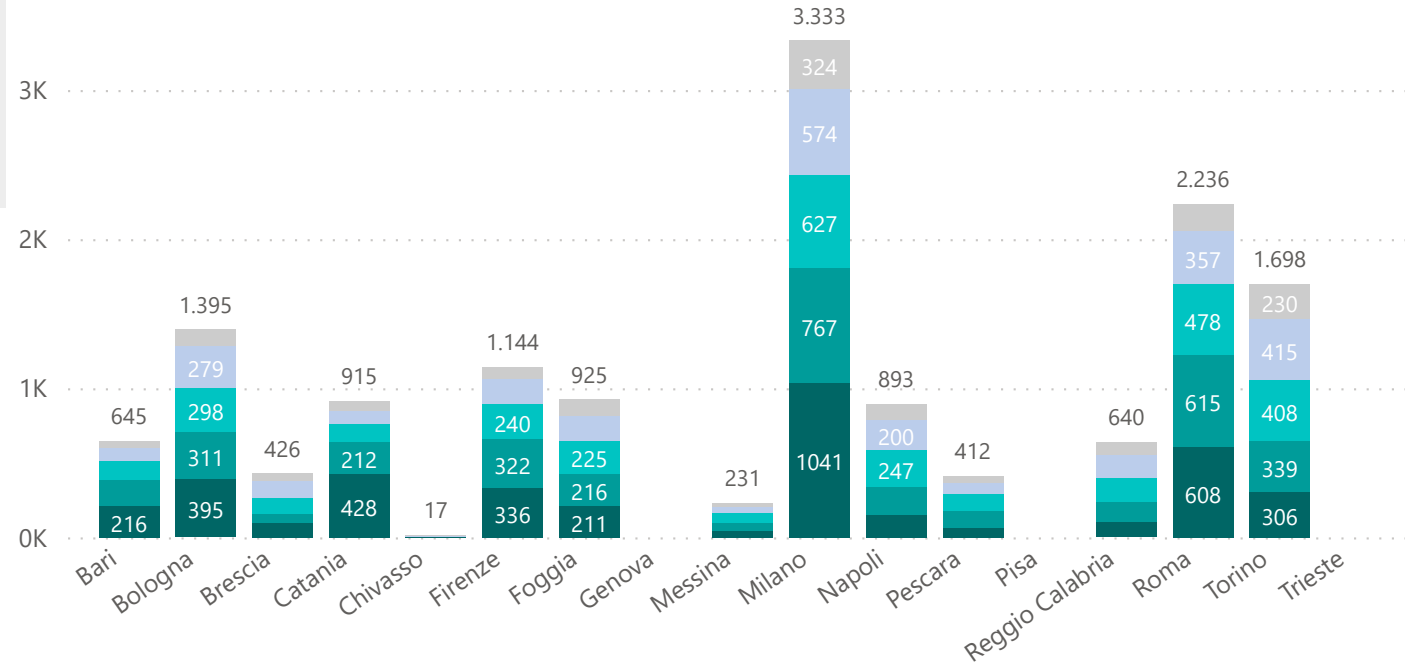

● Nuovi Utenti ● Vecchi Utenti

2020

15.676

Utenti

8.195

Nuovi Utenti

473.362

Interventi

● uomini ● donne ● transgender

GENERE

2020

15.676

Utenti

8.195

Nuovi Utenti

473.362

Interventi

● Italiani ● Comunitari ● Extra Comunitari

PROVENIENZA

2020

15.676

Utenti

8.195

Nuovi Utenti

473.362

Interventi

● 18-29 ● 30-39 ● 40-49 ● 50-59 ● Over 60

ETA'

Osservatorio nazionale della solidarietà nelle stazioni italiane

**Via di Porta San Lorenzo, 5
00185 Roma
+39 06 47826364
segreteria nazionale@onds.it
www.onds.it**