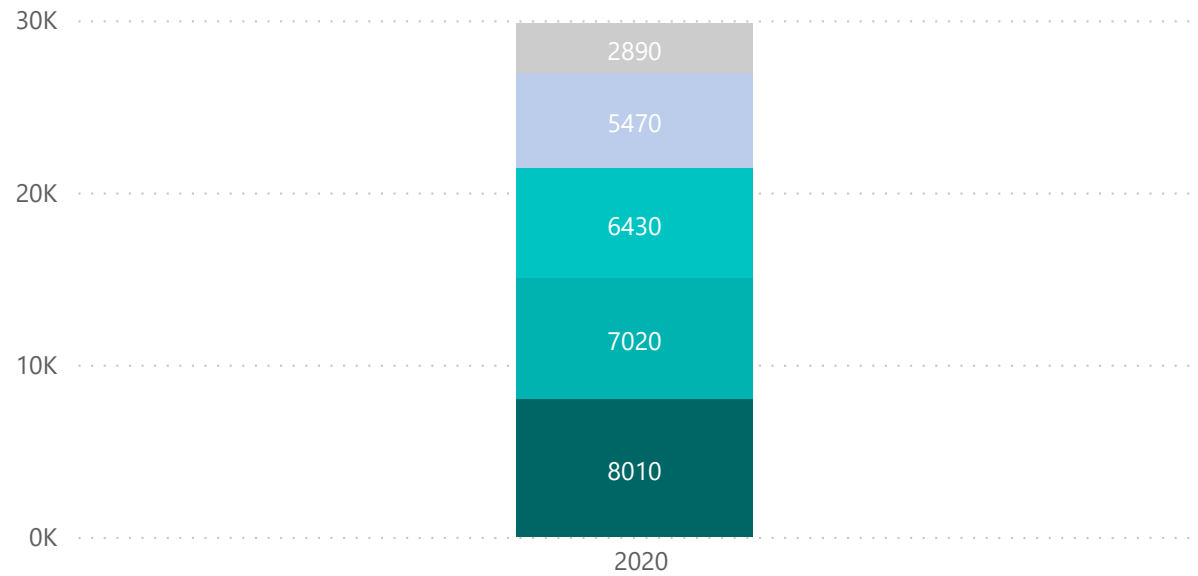

2020

15.676

Utenti

8.195

Nuovi Utenti

473.362

Interventi

● 18-29 ● 30-39 ● 40-49 ● 50-59 ● Over 60

ETA'