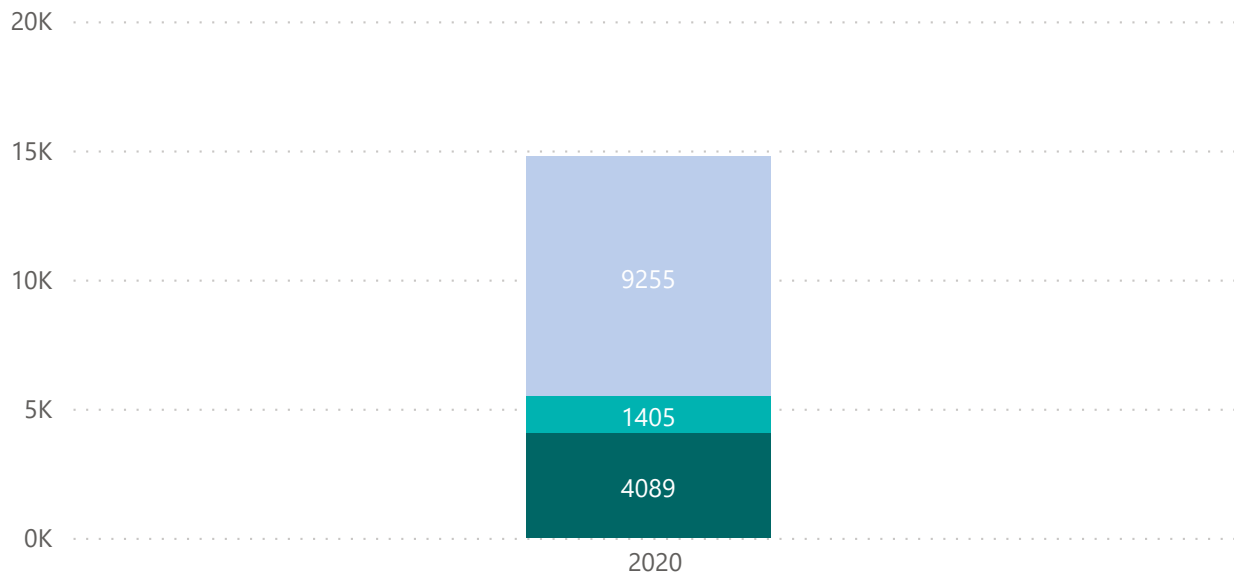

● Nuovi Utenti ● Vecchi Utenti

2020

15.676

Utenti

8.195

Nuovi Utenti

473.362

Interventi

● uomini ● donne ● transgender

GENERE

2020

15.676

Utenti

8.195

Nuovi Utenti

473.362

Interventi

● Italiani ● Comunitari ● Extra Comunitari

PROVENIENZA

2020

15.676

Utenti

8.195

Nuovi Utenti