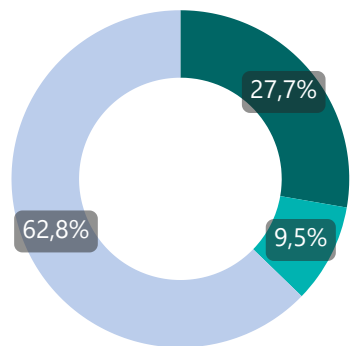

● Nuovi Utenti ● Vecchi Utenti

2020

15.676

Utenti

8.195

Nuovi Utenti

473.362

Interventi

● uomini ● donne ● transgender

GENERE

2020

15.676

Utenti

8.195

Nuovi Utenti

473.362

Interventi

● Italiani ● Comunitari ● Extra Comunitari

PROVENIENZA

2020

15.676

Utenti

8.195

Nuovi Utenti