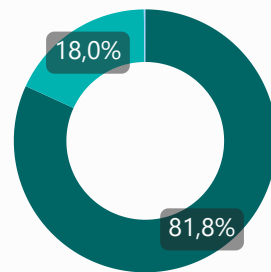

142

Opertori al giorno

● 2020

□ 2020

© 2021 TomTom, © 2021 Microsoft Corporation

● uomini ● donne ● trans

● Italiani ● Comunitari ● Extra UE

● 18-29 ● 30-39 ● 40-49 ● 50-59 ● Over 60

● Nuovi Utenti ● Vecchi Utenti

2020

15.676

Utenti

8.195

Nuovi Utenti

473.362

Interventi