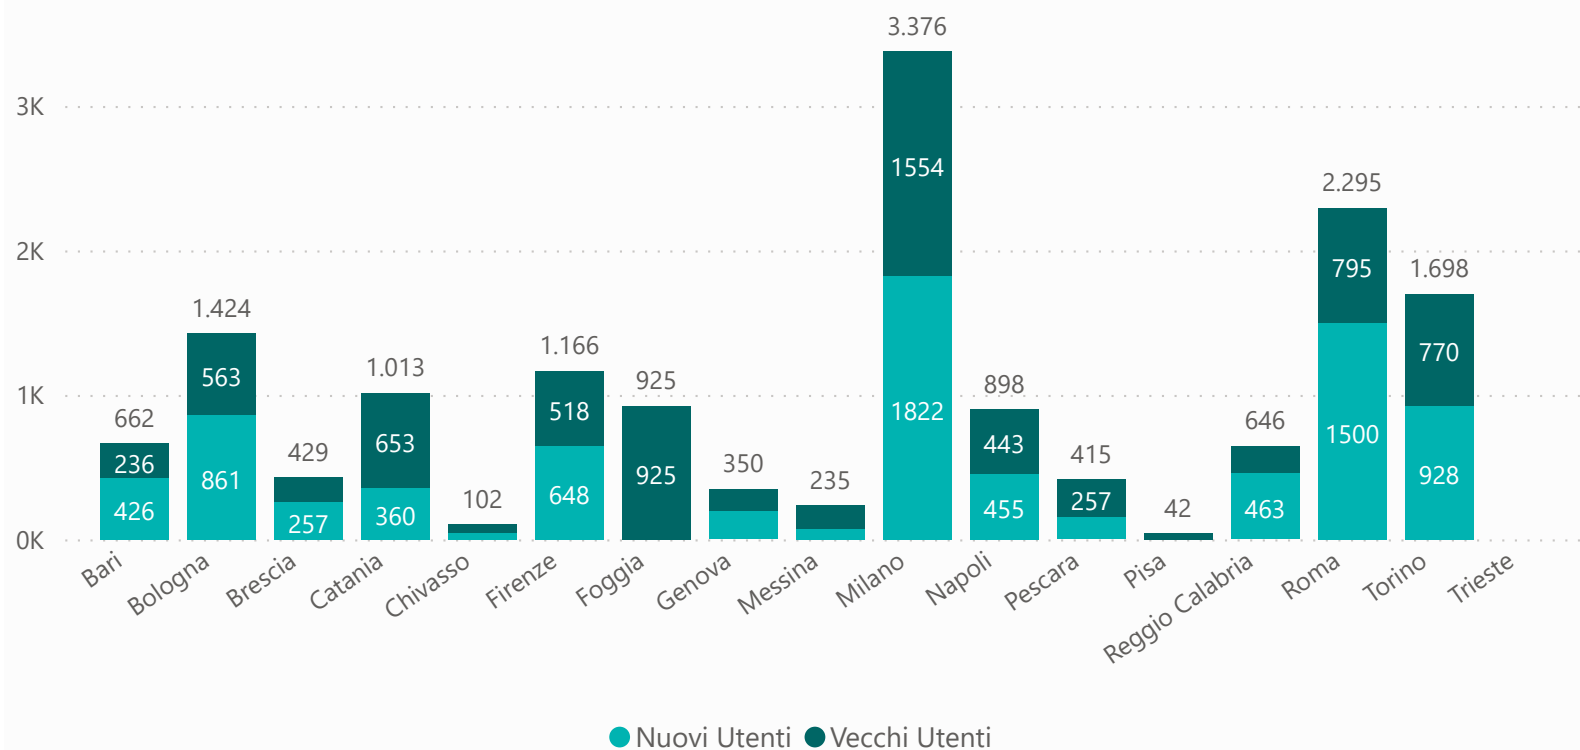

424.493

Bassa Soglia

48.869

Orientamento

4137

Giorni di apertura

28.159

Ore

142

Opertori al giorno

● 2020

□ 2020

© 2021 TomTom, © 2021 Microsoft Corporation

● uomini ● donne ● trans

● Italiani ● Comunitari ● Extra UE

● 18-29 ● 30-39 ● 40-49 ● 50-59 ● Over 60

● Nuovi Utenti ● Vecchi Utenti

2020

15.676

Utenti

8.195

Nuovi Utenti

473.362

Interventi

● uomini ● donne ● transgender

GENERE

2020

15.676

Utenti

8.195

Nuovi Utenti

473.362