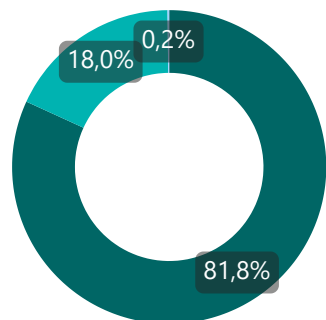

● Nuovi Utenti ● Vecchi Utenti

2020

15.676

Utenti

8.195

Nuovi Utenti

473.362

Interventi

● uomini ● donne ● transgender

GENERE

2020

15.676

Utenti

8.195

Nuovi Utenti

473.362