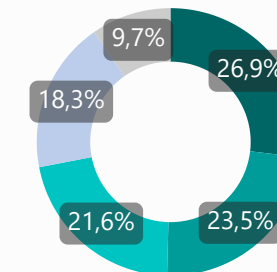

424.493

Bassa Soglia

48.869

Orientamento

4137

Giorni di apertura

28.159

Ore

142

Opertori al giorno

● 2020

□ 2020

© 2021 TomTom, © 2021 Microsoft Corporation

● uomini ● donne ● trans

● Italiani ● Comunitari ● Extra UE

● 18-29 ● 30-39 ● 40-49 ● 50-59 ● Over 60

● Nuovi Utenti ● Vecchi Utenti

2020

15.676

Utenti

8.195

Nuovi Utenti

473.362

Interventi