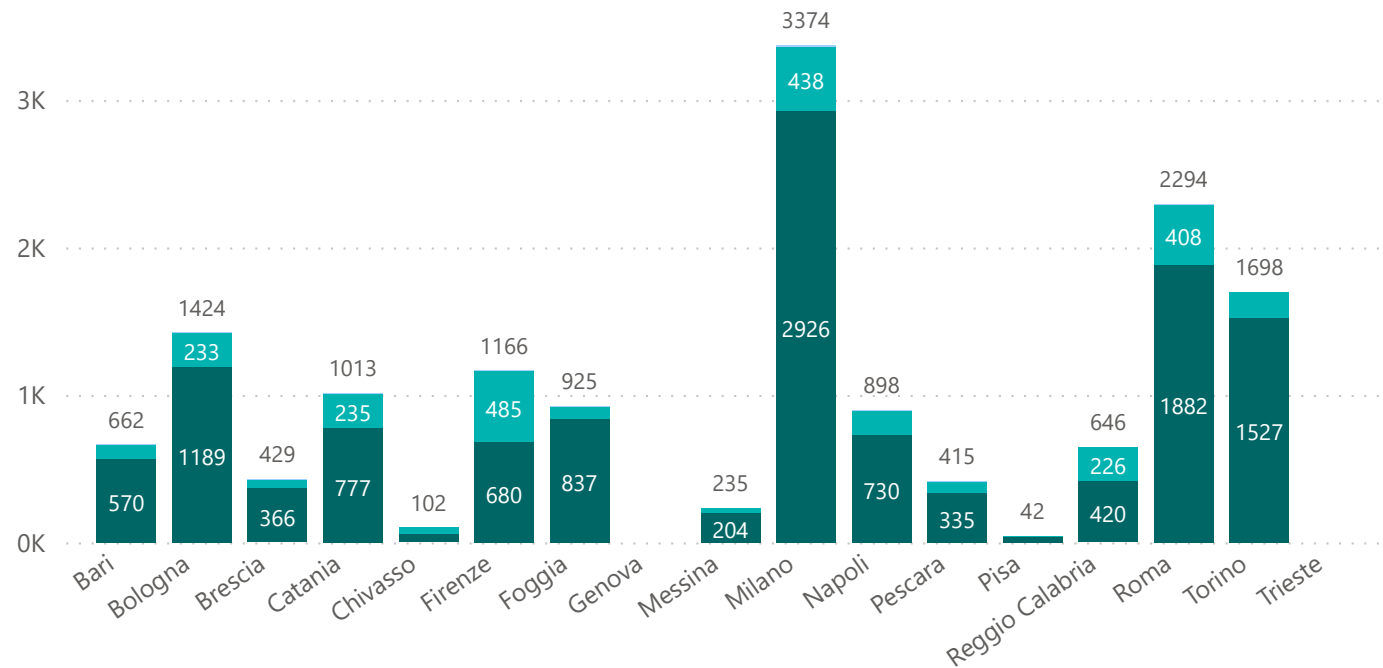

142

Opertori al giorno

● 2020

□ 2020

© 2021 TomTom, © 2021 Microsoft Corporation

● uomini ● donne ● trans

● Italiani ● Comunitari ● Extra UE

● 18-29 ● 30-39 ● 40-49 ● 50-59 ● Over 60

● Nuovi Utenti ● Vecchi Utenti

2020

15.676

Utenti

8.195

Nuovi Utenti

473.362

Interventi

● uomini ● donne ● transgender

GENERE

2020

15.676

Utenti

8.195

Nuovi Utenti

473.362

Interventi

● Italiani ● Comunitari ● Extra Comunitari

PROVENIENZA

2020

15.676

Utenti

8.195

Nuovi Utenti