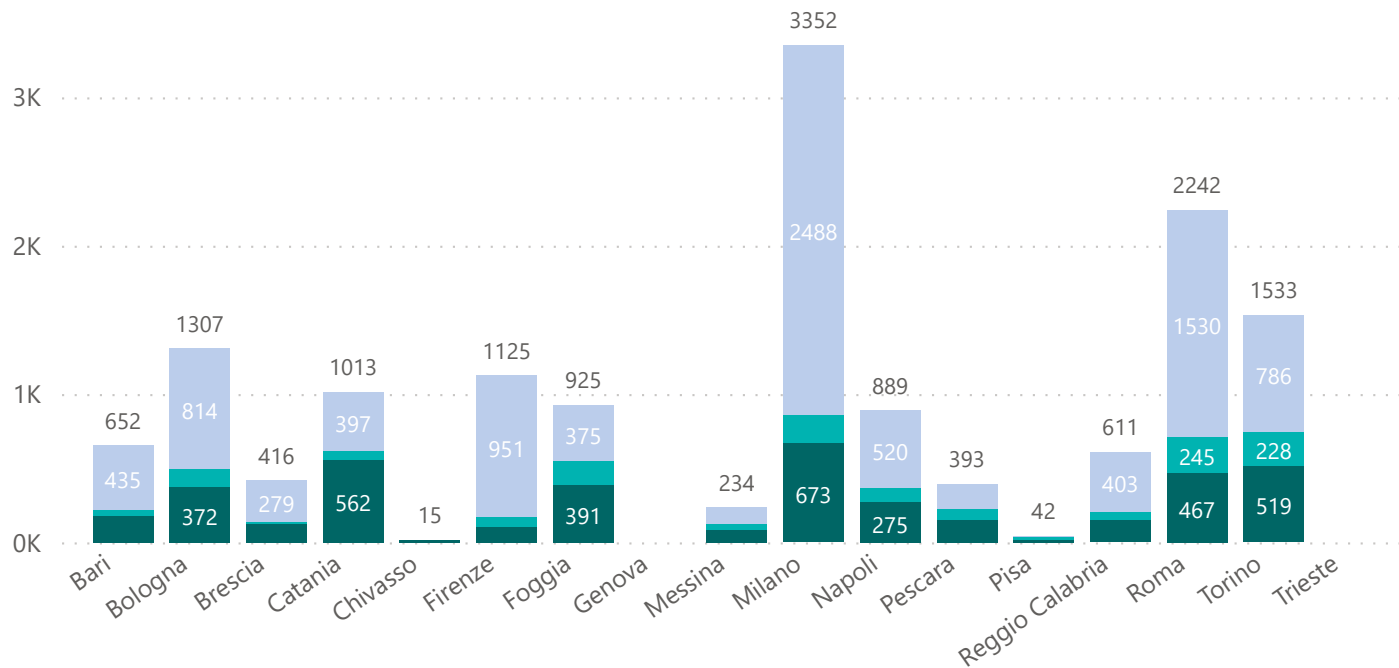

● Nuovi Utenti ● Vecchi Utenti

2020

15.676

Utenti

8.195

Nuovi Utenti

473.362

Interventi

● uomini ● donne ● transgender

GENERE

2020

15.676

Utenti

8.195

Nuovi Utenti

473.362

Interventi

● Italiani ● Comunitari ● Extra Comunitari

PROVENIENZA

2020

15.676

Utenti

8.195

Nuovi Utenti